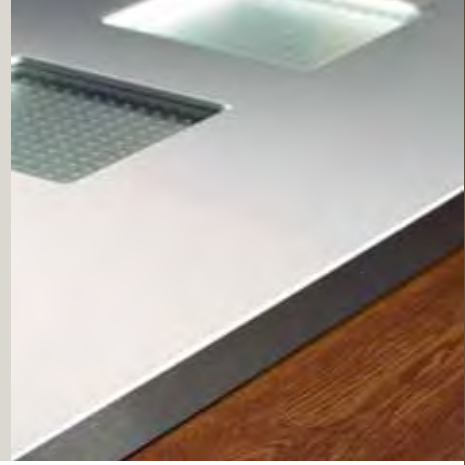

[A] Modell 5782 | Applikationen – Edelstahloptik | **Designfeld Mitte:** Dekor Anthrazitgrau (nur PortaPlus Kunststoff) | **Sonderausstattung:** Ornamentglas 504 weiß | **Griff:** 9023-13 Edelstahl *Alternativ:* Designfeld lackiert in RAL-Farbe nach Wahl (nur PortaTec Aluminium)

[B] Modell 5782 | Applikationen – Edelstahloptik | **Designfelder außen:** Dekor Golden Oak (nur PortaPlus Kunststoff) | **Sonderausstattung:** Ornamentglas Satinato weiß | **Griff:** 9026-13 Edelstahl *Alternativ:* Designfelder lackiert in RAL-Farbe nach Wahl (nur PortaTec Aluminium)

Detail: Modell 5782 | Applikation Edelstahloptik | Designfeld: Dekor Golden Oak

[C] Modell 5782 | Applikationen – Edelstahloptik | **Dekor:** Anthrazitgrau (nur PortaPlus Kunststoff) | **Sonderausstattung:** Ornamentglas Mastercarré weiß | **Griff:** 9022-13 Edelstahl *Alternativ:* lackiert in RAL-Farbe nach Wahl (nur PortaTec Aluminium)

5782

[A]