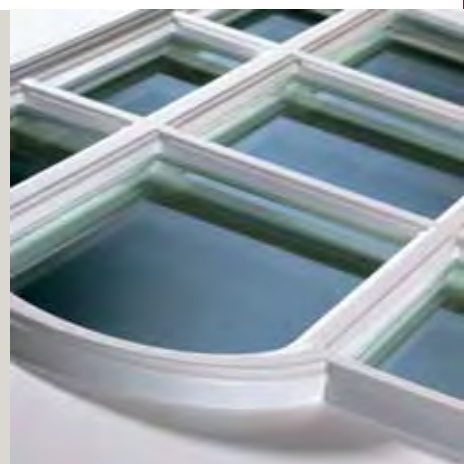

5117

[A]

5117

[C]

5117

[B]

[A] Modell 5117 | **Sonderausstattung:** Farbe weiß mit Ornamentik in RAL 6005 moosgrün, Ornamentglas Altdeutsch K weiß | **Griff:** 764-5 Chrom

[B] Modell 5117 | **Dekor:** Golden Oak (nur Porta-Plus Kunststoff) | **Sonderausstattung:** Ornamentglas Barock weiß | **Griff:** 701-2 Messing brüniert
Alternativ: lackiert in RAL-Farbe nach Wahl (nur PortaTec Aluminium)

[C] Modell 5117 | **Sonderausstattung:** Ornamentglas Gotik weiß | **Griff:** 708-1 Messing poliert

Detail: Modell 5117 | Ornamentik