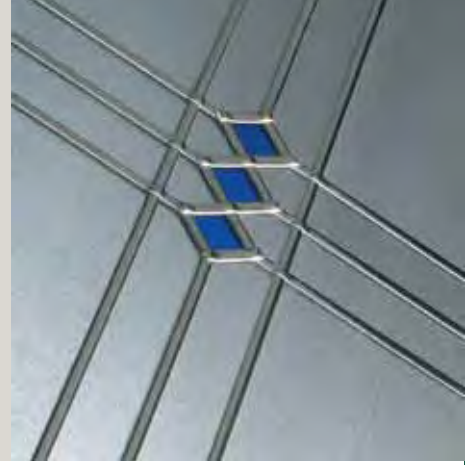

Detail: Modell 5022 | G 1522 blau, Bleiornamentik

[A] Modell **5022** | Rahmen – Edelstahloptik | **Verglasung:** G 327-1 mattiertes Glas mit klarem Rand | **Griff:** 9036-13 Edelstahl

[B] Modell **5022** | **Verglasung:** G 1522 blau, Bleiornamentik mit Chinchilla weiß | **Griff:** 764-5 Chrom

[C] Modell **5008** | **Sonderausstattung:** Ornamentglas Silk weiß | **Griff:** 9013-5 Chrom

[D] Modell **5049** | Rahmen – Edelstahloptik | **Sonderausstattung:** Ornamentglas Satinato weiß | **Griff:** 9035-13 Edelstahl

[E] Modell **5049** | **Dekor:** Golden Oak (nur Porta-Plus Kunststoff) | **Verglasung:** S 3800 Klarglas mit 18 mm Sprossen Dekor Golden Oak im Scheibenzwischenraum | **Griff:** 9002-1 Messing poliert
Alternativ: lackiert in RAL-Farbe nach Wahl (nur PortaTec Aluminium)

5022

[A]