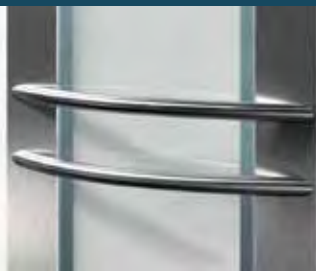

5867

mit Ganzglas-Seitenteil | Rahmen –
Edelstahloptik | **Verglasung:** G 1150
mattiertes Glas mit klaren Streifen |
Griff: 9050-13 Edelstahl

**Detail: Modell 5891 | Rahmen – Edelstahloptik |
Edelstahl-Zierbügel V 94**

derausstattung: Ornamentglas Maris weiß | **Griff:**
9026-13 Edelstahl

[A] Modell **5891** | Rahmen – Edelstahloptik | mit Edel-
stahl-Zierbügel V 94 | **Verglasung:** G 327-1 mattier-
tes Glas mit klarem Rand | **Griff:** 9023-13 Edelstahl

[C] Modell **5867** | Rahmen – Edelstahloptik | **De-**
kor: Golden Oak (nur PortaPlus Kunststoff) **Ver-**
glasung: G 1150 mattiertes Glas mit klaren Strei-
fen | **Griff:** 9028-13 Edelstahl

[B] Modell **5866** | Rahmen – Edelstahloptik | **Son-**

Alternativ: lackiert in RAL-Farbe nach Wahl (nur Por-
taTec Aluminium)

5891

[A]