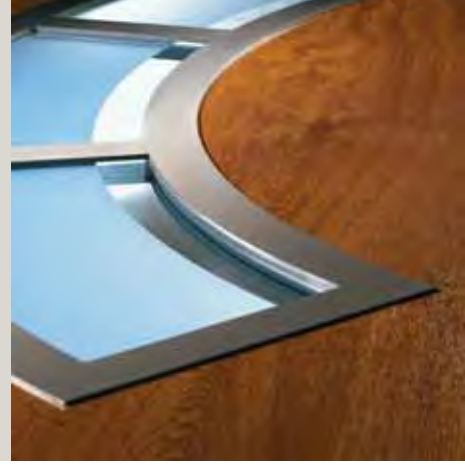

[A] Modell 5881 | Dekor: Anthrazitgrau (nur PortaPlus Kunststoff) | Sonderausstattung: Ornamentglas 504 weiß | Griff: 9056-13 Edelstahl
Alternativ: lackiert in RAL-Farbe nach Wahl (nur PortaTec Aluminium)

[B] Modell 5881 | Sonderausstattung: Ornamentglas 504 weiß | Griff: 9056-13 Edelstahl

Detail: Modell 5882 | Rahmen – Edelstahloptik | Dekor Golden Oak | G 936 mattiertes Glas

[C] Modell 5883 | Dekor: Grau (nur PortaPlus Kunststoff) | Sonderausstattung: Ornamentglas Satinato weiß | Griff: 9024-13 Edelstahl
Alternativ: lackiert in RAL-Farbe nach Wahl (nur PortaTec Aluminium)

5881