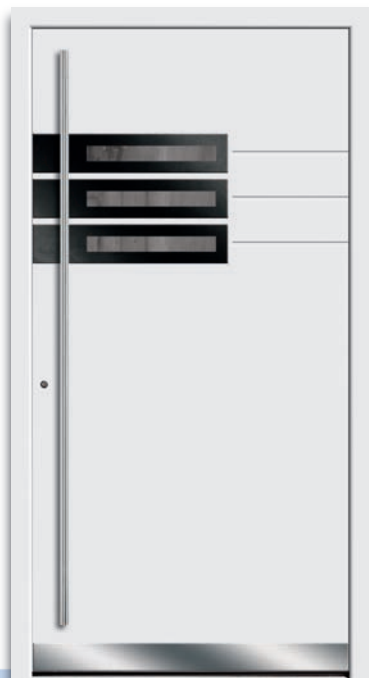

Optimale Wärmedämmung und Pflegeleichtigkeit für extra Komfort

Modell **6905** | Verglasung: G 1652, "Black Magic" mit Satinato weiß | Edelstahl-Designsockel SB 700-3
siehe *Vorbäumen-Premiumkatalog S.72*