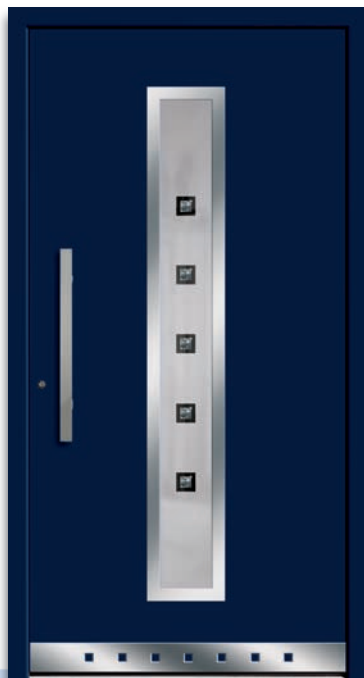

Modell **6508** | Farbe: RAL 5011 stahlblau | Verglasung: G 1141, mattiertes Glas mit klaren Quadraten und handgemeißelten Glassteinen | Edelstahl-Designsockel SB 700-1
siehe *Vorbäumen-Premiumkatalog* S. 62, 63, 99-102