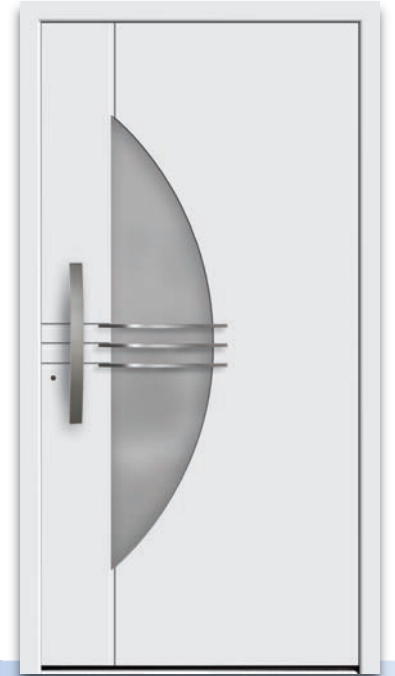

Modell 6844 | Edelstahl-Zierbügel | Verglasung: Satinato weiß
siehe Vornbäumen-Premiumkatalog S.133