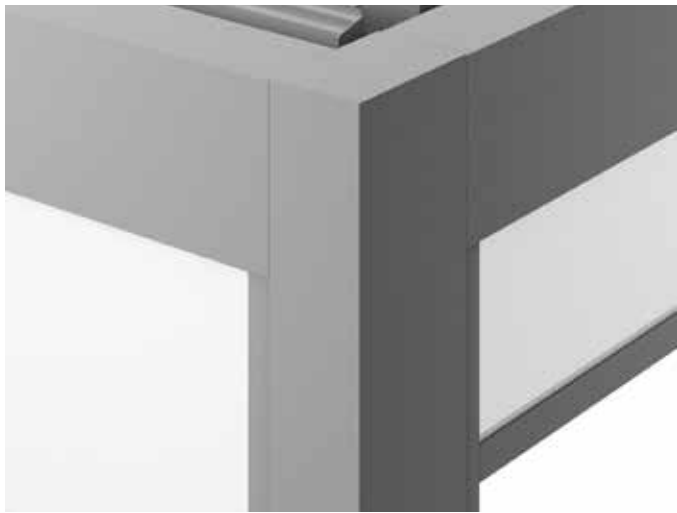

NEW
MODEL

SKY 2

INVISIBILE

Sistema ad ante scorrevoli tuttovetro / All-glass sliding door system
Système de portes coulissantes tout verre / Ganzglas-Schiebetürsystem

RAPID

Tenda verticale a zip / Zip vertical awning
Store zip vertical / Zip-Senkrechtmarkise